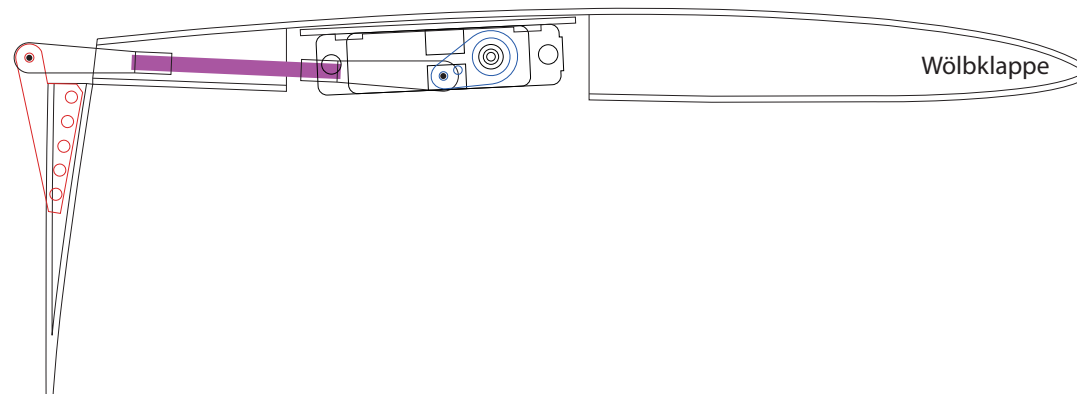

Brätscher 2.6

Einbauvorschlag /-schema für Servos vom Typ:
MKS HV6130H / HV6130 / DS6125H / DS6125 / HBL6625 Mini
für die Wölbklappen

Brätscher 2.6

Einbauvorschlag /-schema für Servos vom Typ:
MKS HV6130H / HV6130 / DS6125H / DS6125 / HBL6625 Mini
für die Querruder