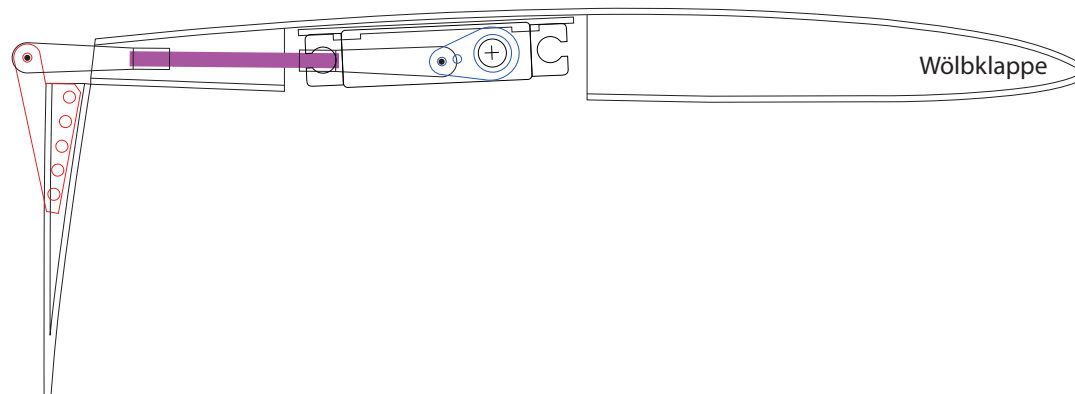

# Brätscher 2.6

Einbauvorschlag /-schema für Servos vom Typ:  
**Graupner DES 448 BB MG**  
für die Wölbklappen

# Brätscher 2.6

Einbauvorschlag /-schema für Servos vom Typ:  
**Graupner DES 448 BB MG**  
für die Querruder